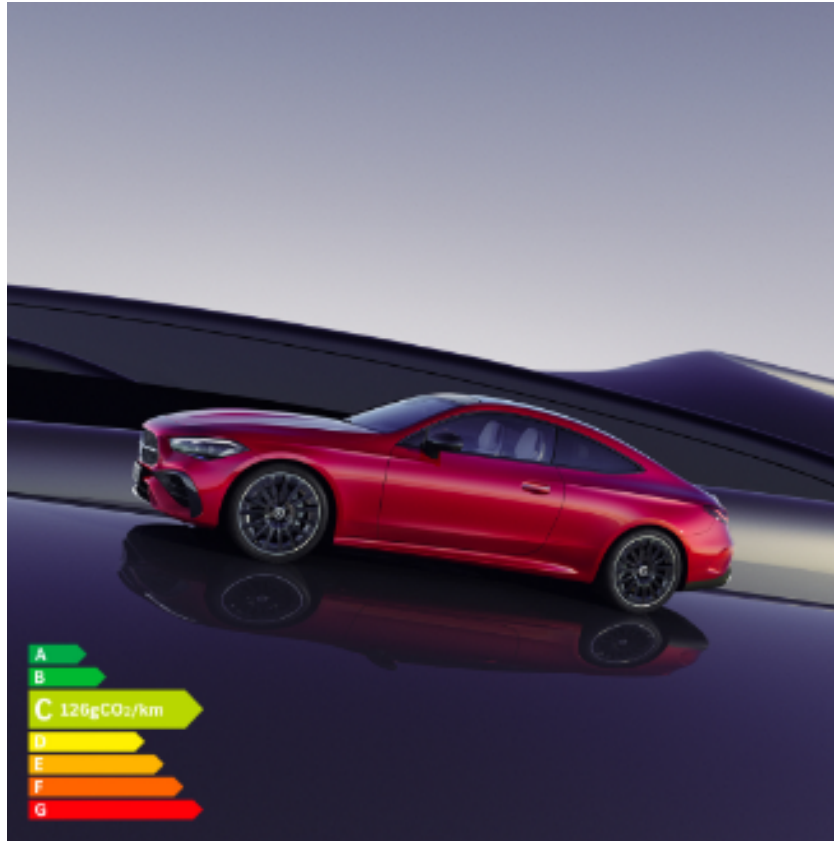

Smart Clermont-Ferrand

Nouveau Mercedes CLE Coupé

Le 7 mai 2024 - Nouveauté

Découvrez le nouveau Mercedes CLE coupé, l'essence même de la sportivité Mercedes-Benz dans un design élégant.

Sécurité, confort et technologie de pointe sont les mots clés du nouveau modèle !

Personnalisez son intérieur, ajustez les éclairages d'ambiance comme vous le souhaitez parmi 64 couleurs disponibles.

Profitez de 4 places pour un confort maximal et d'une capacité de chargement de 420L.

Disponible en motorisation Hybride Rechargeable et Thermique. Essayez le dès maintenant > [En savoir plus](#)

PS : En option, profitez de la fonction massage à 7 zones.

Pensez à covoiturer #SeDéplacerMoinsPolluer